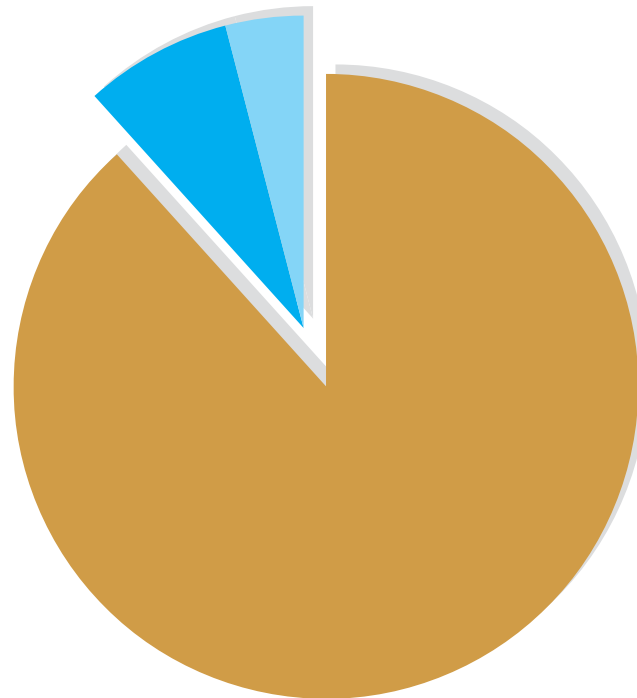

Carichi complessivi GIUGNO 2013

Interi	Ridotti	Gratis	TOTALE
416	36	19	471